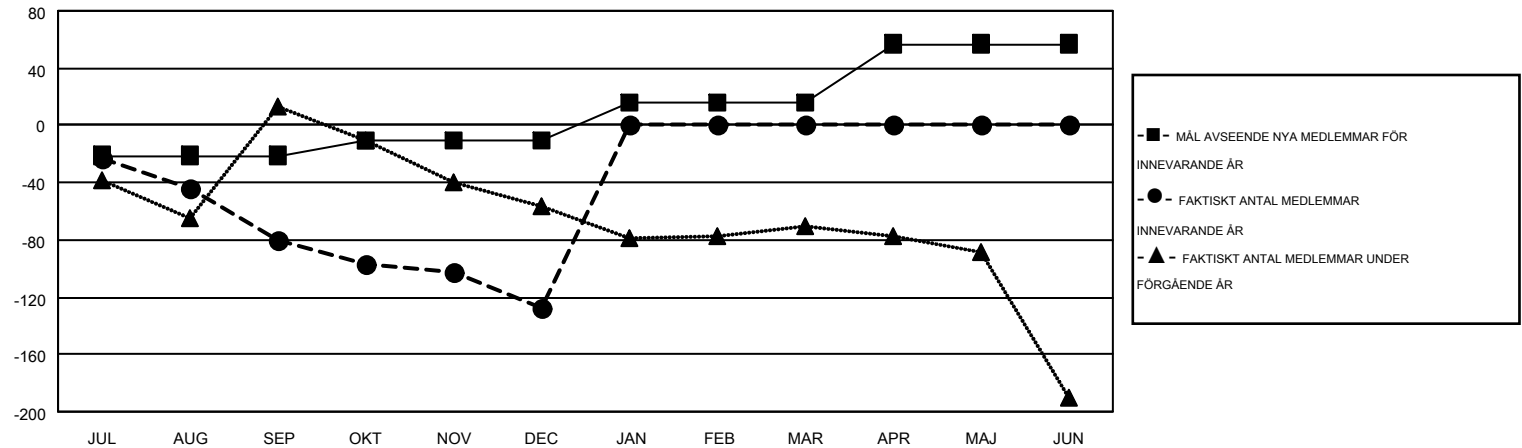

MONTHLY MEMBERSHIP PROGRESS REPORT

Results as of: 12/31/2014

Multiple District 106

LOCATION: DENMARK

GMT: KENNETH PERSSON

GMT KO 4

Klubbar					Medlemmar				
RESULTAT FÖR 2014-2015					RESULTAT FÖR 2014-2015				
KVARTAL	MÅL AVSEENDE NYA KLUBBAR	NYA KLUBBAR	AVFÖRDA KLUBBAR	NETTOTILLVÄX T/MINSKNING	KVARTAL	MÅL AVSEENDE NYA MEDLEMMAR	CHARTER OCH TILLAGDA NYA MEDLEMMAR	AVFÖRDA MEDLEMMAR	NETTOTILLVÄX T/MINSKNING
JUL/AUG/SEP	0	0	2	-2	JUL/AUG/SEP	-21	65	145	-80
OKT/NOV/DEC	1	0	0	0	OKT/NOV/DEC	10	118	166	-48
JAN/FEB/MAR	1	0	0	0	JAN/FEB/MAR	27	0	0	0
APR/MAJ/JUN	1	0	0	0	APR/MAJ/JUN	41	0	0	0

MÅL OCH FAKTISKT ANTAL NYA KLUBBAR

MÅL OCH FAKTISKT ANTAL MEDLEMMAR

NEDLAGDA KLUBBAR: 2	112 CLUBS OF 312 TOG UPP EN ELLER FLER NYA MEDLEMMAR	KÖNSFÖRDELNING
		MAN 5,144 (80.09%)
		KVINNA 1,279 (19.91%)
AVFÖRDA MEDLEMMAR	KLICKA HÄR FÖR INFORMATION OM STATUS	FAMILJEMEDLEMMAR 58
AVLIDNA 23		HUVUDMAN I HUSHÄLLET 28
NEDLAGD KLUBB 0		INGEN HUVUDMAN I HUSHÄLLET 30
ÖVRIGA 288		
TOTAL 311		