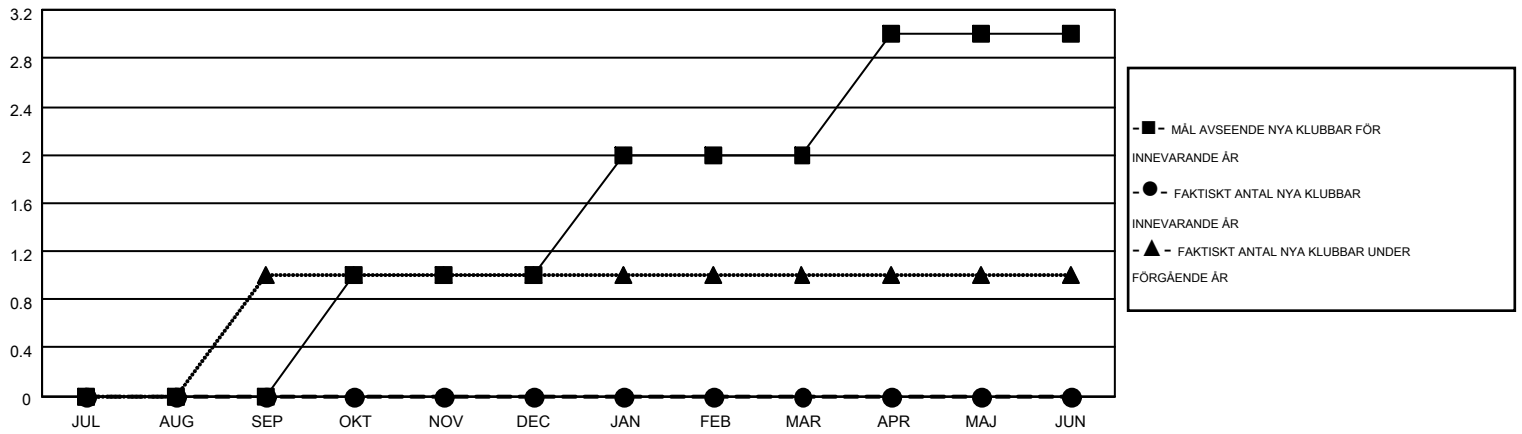

MONTHLY MEMBERSHIP PROGRESS REPORT

Results as of: 12/31/2014

Multiple District 106

LOCATION: DENMARK

GMT: KENNETH PERSSON

GMT KO 4

Klubbar					Medlemmar				
RESULTAT FÖR 2014-2015					RESULTAT FÖR 2014-2015				
KVARTAL	MÅL AVSEENDE NYA KLUBBAR	NYA KLUBBAR	AVFÖRDA KLUBBAR	NETTOTILLVÄX T/MINSKNING	KVARTAL	MÅL AVSEENDE NYA MEDLEMMAR	CHARTER OCH TILLAGDA NYA MEDLEMMAR	AVFÖRDA MEDLEMMAR	NETTOTILLVÄX T/MINSKNING
JUL/AUG/SEP	0	0	2	-2	JUL/AUG/SEP	-21	65	145	-80
OKT/NOV/DEC	1	0	0	0	OKT/NOV/DEC	10	118	166	-48
JAN/FEB/MAR	1	0	0	0	JAN/FEB/MAR	27	0	0	0
APR/MAJ/JUN	1	0	0	0	APR/MAJ/JUN	41	0	0	0

MÅL OCH FAKTISKT ANTAL NYA KLUBBAR

MÅL OCH FAKTISKT ANTAL MEDLEMMAR

NEDLAGDA KLUBBAR: 2	112 CLUBS OF 312 TOG UPP EN ELLER FLER NYA MEDLEMMAR	KÖNSFÖRDELNING
		MAN 5,144 (80.09%)
		KVINNA 1,279 (19.91%)
AVFÖRDA MEDLEMMAR	KLICKA HÄR FÖR INFORMATION OM STATUS	FAMILJEMEDLEMMAR 58
AVLIDNA 23		HUVUDMAN I HUSHÄLLET 28
NEDLAGD KLUBB 0		INGEN HUVUDMAN I HUSHÄLLET 30
ÖVRIGA 288		
TOTAL 311		